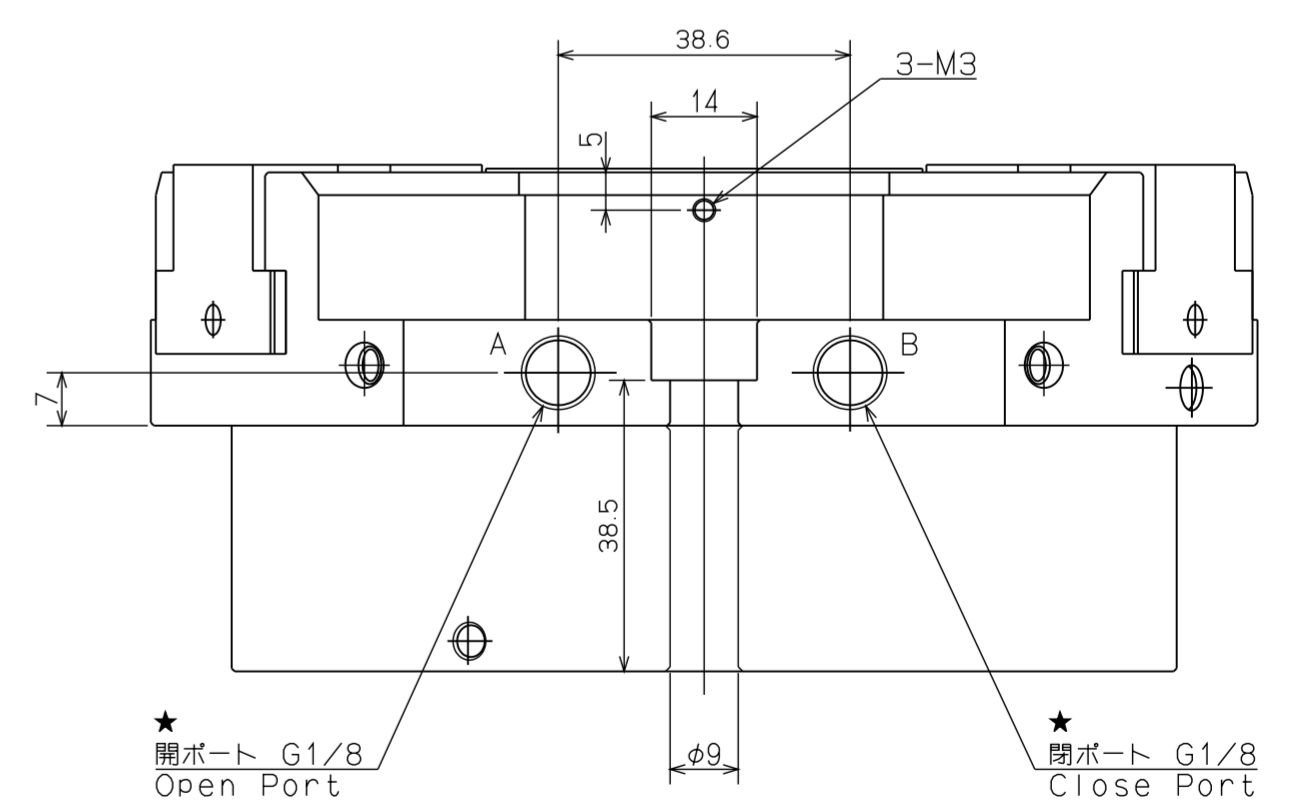

閉ポート M5 (ベース配管用)
Close Port
(for direct connect)

閉ポート M5 (ベース配管用)
Close Port
(for direct connect)

開ポート M5 (ベース配管用)
Open Port
(for direct connect)

開ポート M5 (ベース配管用)
Open Port
(for direct connect)

ベース配管詳細
Detail of direct connecting

CAREER		SCALE	TYPE	NTS313	WEIGHT	kg
MANAGER	CHIEF	DRAWN BY	1:1	フリッパー		
		DATE	3RD ANGLE	NTS313 ガイイ		
KITAGAWA IRON WORKS CO.,LTD.				NTS313 OUTSIDE VIEW		
			DRW NO.	61G	28	5332
				△		