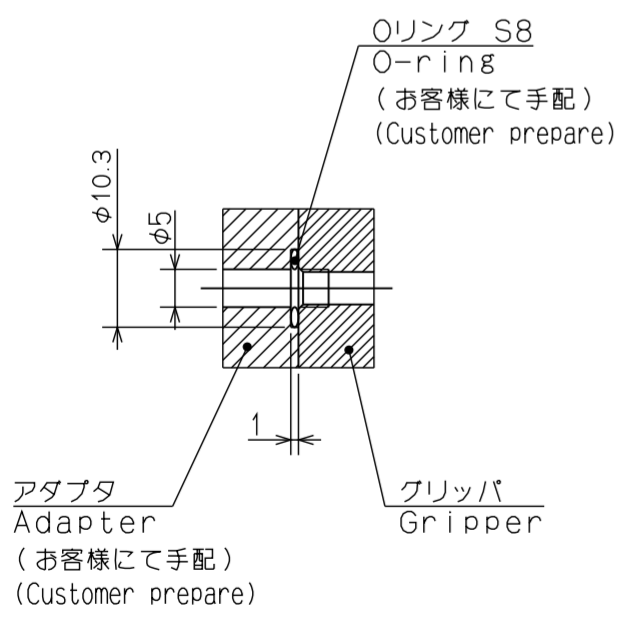

閉ポート M5 (ベース配管用)
Close Port
(for direct connect)

閉ポート M5 (ベース配管用)
Close Port
(for direct connect)

開ポート M5 (ベース配管用)
Open Port
(for direct connect)

開ポート M5 (ベース配管用)
Open Port
(for direct connect)

ベース配管詳細
Detail of direct connecting

CAREER		SCALE	TYPE	NTS313	WEIGHT	kg
MANAGER	CHIEF	DRAWN BY	1:1	フリッパー		
		DATE	3RD ANGLE	NTS313 ガイイ		
KITAGAWA IRON WORKS CO.,LTD.				NTS313 OUTSIDE VIEW		
			DRW NO.	61G	28	5332
				△		